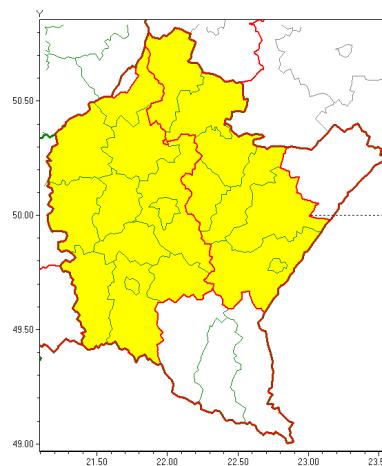

Zasięg ostrzeżeń w województwie

Upał
2019-09-02 03:44

Burze
2019-09-02 03:44

WOJEWÓDZTWO PODKARPACKIE
OSTRZEŻENIA METEOROLOGICZNE ZBIORCZO NR 153
WYKAZ OBSZARÓW ZUCIANYCH OSTRZEŻENIAMI
o godz. 03:44 dnia 02.09.2019

Zjawisko/Stopień zagrożenia	Burze/1
Obszar (w nawiasie numer ostrzeżenia dla powiatu)	powiaty: jarosławski(69), leżajski(68), Łańcut(70), niemiński(65), przemyski(69), Przemyski I(69), przeworski(69), stalowowolski(67)
Ważność	od godz. 04:20 dnia 02.09.2019 do godz. 06:00 dnia 02.09.2019
Prawdopodobieństwo	85%
Przebieg	Prognozuje się wystąpienie burz z opadami deszczu do 25 mm oraz porywami wiatru do 65 km/h.
SMS	IMGW-PIB OSTRZĘGA: BURZE/1 podkarpackie (8 powiatów) od 04:20/02.09 do 06:00/02.09.2019 deszcz 25 mm, porywy 65 km/h. Dotyczy powiatów: jarosławski, leżajski, Łańcut, niemiński, przemyski, Przemyski I, przeworski i stalowowolski.
RSO	Woj. podkarpackie (8 powiatów), IMGW-PIB wydał ostrzeżenie pierwszego stopnia o burzach
Uwagi	Brak.
Zjawisko/Stopień zagrożenia	Upał/1
Obszar (w nawiasie numer ostrzeżenia dla powiatu)	powiaty: bieszczadzki(87), brzozowski(69), dębicki(66), jarosławski(68), jasielski(86), kolbuszowski(64), Krosno(79), krośnieński(85), leski(88), leżajski(67), lubaczowski(67), Łańcut(69), mielecki(67), niemiński(64), przemyski(68), Przemyski I(68), przeworski(68), ropczycko-sędziszowski(66), rzeszowski(71), Rzeszów(68), sanocki(90), stalowowolski(66), strzyżowski(68), Tarnobrzeg(64), tarnobrzeski(64)
Ważność	od godz. 13:00 dnia 01.09.2019 do godz. 18:00 dnia 02.09.2019