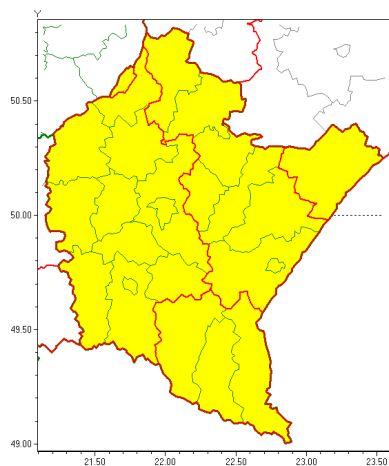

Zasięg ostrzeżeń w województwie

Upał
2019-09-02 03:44

Burze
2019-09-02 03:44

WOJEWÓDZTWO PODKARPACKIE
OSTRZEŻENIA METEOROLOGICZNE ZBIORCZO NR 153
WYKAZ OBSZARÓW ZUCIANYCH OSTRZEŻENIAMI
o godz. 03:44 dnia 02.09.2019

Zjawisko/Stopień zagrożenia	Burze/1
Obszar (w nawiasie numer ostrzeżenia dla powiatu)	powiaty: jarosławski(69), leżajski(68), Łańcut(70), niemiński(65), przemyski(69), Przemyski I(69), przeworski(69), stalowowolski(67)
Ważność	od godz. 04:20 dnia 02.09.2019 do godz. 06:00 dnia 02.09.2019
Prawdopodobieństwo	85%
Przebieg	Prognozuje się wystąpienie burz z opadami deszczu do 25 mm oraz porywami wiatru do 65 km/h.
SMS	IMGW-PIB OSTRZĘGA: BURZE/1 podkarpackie (8 powiatów) od 04:20/02.09 do 06:00/02.09.2019 deszcz 25 mm, porywy 65 km/h. Dotyczy powiatów: jarosławski, leżajski, Łańcut, niemiński, przemyski, Przemyski I, przeworski i stalowowolski.
RSO	Woj. podkarpackie (8 powiatów), IMGW-PIB wydał ostrzeżenie pierwszego stopnia o burzach
Uwagi	Brak.
Zjawisko/Stopień zagrożenia	Upał/1
Obszar (w nawiasie numer ostrzeżenia dla powiatu)	powiaty: bieszczadzki(87), brzozowski(69), dębicki(66), jarosławski(68), jasielski(86), kolbuszowski(64), Krosno(79), krośnieński(85), leski(88), leżajski(67), lubaczowski(67), Łańcut(69), mielecki(67), niemiński(64), przemyski(68), Przemyski I(68), przeworski(68), ropczycko-sędziszowski(66), rzeszowski(71), Rzeszów(68), sanocki(90), stalowowolski(66), strzyżowski(68), Tarnobrzeg(64), tarnobrzeski(64)
Ważność	od godz. 13:00 dnia 01.09.2019 do godz. 18:00 dnia 02.09.2019