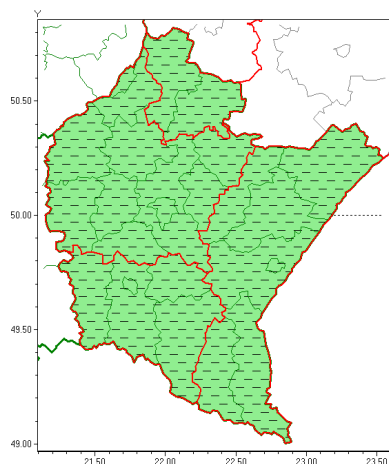

Zasięg ostrzeżeń w województwie

Upał  
2019-09-02 06:47

Burze z gradem  
2019-09-02 06:47

**WOJEWÓDZTWO PODKARPACKIE**  
**OSTRZEŻENIA METEOROLOGICZNE ZBIORCZO NR 154**  
**WYKAZ OBLICZONYCH I CYCH OSTRZEŻEŃ**  
**o godz. 06:47 dnia 02.09.2019**

|  |   |
|--|---|
| <b>Zjawisko/Stopień zagrożenia</b>                       | Upał/1 ODWOŁANIE  |
| <b>Obszar (w nawiasie numer ostrzeżenia dla powiatu)</b> | powiaty: bieszczadzki(87), brzozowski(69), dębicki(66), jarosławski(68), jasielski(86), kolbuszowski(64), Krosno(79), krośnieński(85), leski(88), leżajski(67), lubaczowski(67), Łańcut(69), mielecki(67), niemiński(64), przemyski(68), Przemyśl(68), przeworski(68), ropczycko-sędziszowski(66), rzeszowski(71), Rzeszów(68), sanocki(90), stalowowolski(66), strzyżowski(68), Tarnobrzeg(64), tarnobrzeski(64) |
| <b>Czas odwołania</b>                                    | godz. 06:29 dnia 02.09.2019   |
| <b>Przyczyna</b>   | Zjawisko zakończyło się   |
| <b>SMS</b>   | IMGW-PIB INFORMUJE: UPAŁ/- podkarpackie (wszystkie powiaty) 06:29/02.09.2019 ZJAWISKO ZAKOŃCZYŁO SIĘ. Dotyczy powiatów: wszystkie powiaty.  |
| <b>RSO</b>   | Woj. podkarpackie (0 powiatów), IMGW-PIB odwołał ostrzeżenie pierwszego stopnia o upałach   |
| <b>Uwagi</b>   | Brak  |
| <b>Zjawisko/Stopień zagrożenia</b>                       | Burze z gradem/2  |
| <b>Obszar (w nawiasie numer ostrzeżenia dla powiatu)</b> | powiaty: bieszczadzki(88), jarosławski(70), leski(89), lubaczowski(68), przemyski(70), Przemyśl(70), przeworski(70)   |
| <b>Ważność</b>   | od godz. 09:00 dnia 02.09.2019 do godz. 21:00 dnia 02.09.2019   |
| <b>Prawdopodobieństwo</b>                                | 80%   |