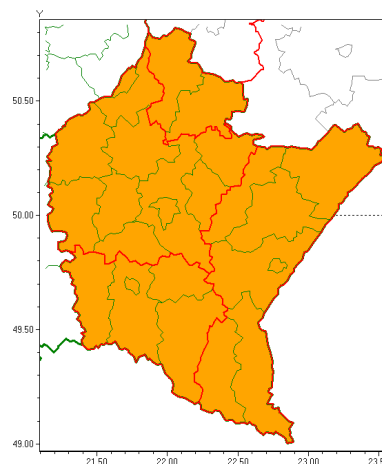

Zasięg ostrzeżeń w województwie

Upał  
2019-09-02 06:47

Burze z gradem  
2019-09-02 06:47

**WOJEWÓDZTWO PODKARPACKIE**  
**OSTRZEŻENIA METEOROLOGICZNE ZBIORCZO NR 154**  
**WYKAZ OBLICZONYCH I CYCH OSTRZEŻEŃ**  
**o godz. 06:47 dnia 02.09.2019**

|  |   |
|--|---|
| <b>Zjawisko/Stopień zagrożenia</b>                       | Upał/1 ODWOŁANIE  |
| <b>Obszar (w nawiasie numer ostrzeżenia dla powiatu)</b> | powiaty: bieszczadzki(87), brzozowski(69), dębicki(66), jarosławski(68), jasielski(86), kolbuszowski(64), Krosno(79), krośnieński(85), leski(88), leżajski(67), lubaczowski(67), Łańcut(69), mielecki(67), niemiński(64), przemyski(68), Przemyśl(68), przeworski(68), ropczycko-sędziszowski(66), rzeszowski(71), Rzeszów(68), sanocki(90), stalowowolski(66), strzyżowski(68), Tarnobrzeg(64), tarnobrzeski(64) |
| <b>Czas odwołania</b>                                    | godz. 06:29 dnia 02.09.2019   |
| <b>Przyczyna</b>   | Zjawisko zakończyło się   |
| <b>SMS</b>   | IMGW-PIB INFORMUJE: UPAŁ/- podkarpackie (wszystkie powiaty) 06:29/02.09.2019 ZJAWISKO ZAKOŃCZYŁO SIĘ. Dotyczy powiatów: wszystkie powiaty.  |
| <b>RSO</b>   | Woj. podkarpackie (0 powiatów), IMGW-PIB odwołał ostrzeżenie pierwszego stopnia o upałach   |
| <b>Uwagi</b>   | Brak  |
| <b>Zjawisko/Stopień zagrożenia</b>                       | Burze z gradem/2  |
| <b>Obszar (w nawiasie numer ostrzeżenia dla powiatu)</b> | powiaty: bieszczadzki(88), jarosławski(70), leski(89), lubaczowski(68), przemyski(70), Przemyśl(70), przeworski(70)   |
| <b>Ważność</b>   | od godz. 09:00 dnia 02.09.2019 do godz. 21:00 dnia 02.09.2019   |
| <b>Prawdopodobieństwo</b>                                | 80%   |