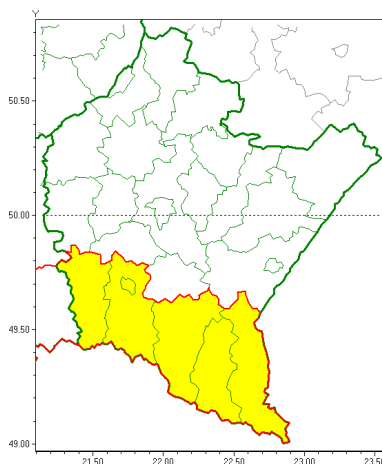

Zasięg ostrzeżeń w województwie

Burze z gradem
2019-08-06 15:05

WOJEWÓDZTWO PODKARPACKIE
OSTRZEŻENIA METEOROLOGICZNE ZBIORCZO NR 121
WYKAZ OBOWIĄZUJĄCYCH OSTRZEŻEŃ
o godz. 15:05 dnia 06.08.2019

Zjawisko/Stopień zagrożenia	Burze z gradem/1
Obszar (w nawiasie numer ostrzeżenia dla powiatu)	powiaty: bieszczadzki(71), jasielski(69), Krosno(63), krośnieński(69), leski(72), sanocki(74)
Ważność	od godz. 15:10 dnia 06.08.2019 do godz. 22:00 dnia 06.08.2019
Prawdopodobieństwo	90%
Przebieg	Prognozuje się wystąpienie burz z opadami deszczu miejscami od 20 mm do 30 mm, lokalnie do 40 mm oraz porywami wiatru do 70 km/h. Miejscami możliwy grad.
SMS	IMGW-PIB OSTRZEŻEGA: BURZE Z GRADEM/1 podkarpackie (6 powiatów) od 15:10/06.08 do 22:00/06.08.2019 deszcz 40 mm, porywy 70 km/h. Dotyczy powiatów: bieszczadzki, jasielski, Krosno, krośnieński, leski i sanocki.
RSO	Woj. podkarpackie (6 powiatów), IMGW-PIB wydał ostrzeżenie pierwszego stopnia o burzach z gradem
Uwagi	Brak.
Dyrektor synoptyk IMGW-PIB	Adam Michniewski