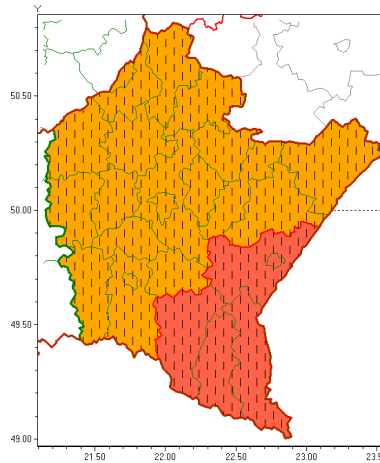

Zasięg ostrzeżeń w województwie

Silny deszcz z burzami
2019-08-14 07:59

WOJEWÓDZTWO PODKARPACKIE
OSTRZEŻENIA METEOROLOGICZNE ZBIORCZO NR 134
WYKAZ OBOWIĄZUJĄCYCH OSTRZEŻEŃ
o godz. 07:59 dnia 14.08.2019

Zjawisko/Stopień zagrożenia	Silny deszcz z burzami/3 ZMIANA
Obszar (w nawiasie numer ostrzeżenia dla powiatu)	powiaty: bieszczadzki(76), leski(77), przemyski(62), Przemyśl(62), sanocki(79)
Ważność	od godz. 08:00 dnia 14.08.2019 do godz. 18:00 dnia 14.08.2019
Prawdopodobieństwo	80%
Przebieg	Prognozuje się wystąpienie opadów deszczu okresami o natężeniu umiarkowanym okresami silnym. W nocy miejscami spadło około 60 mm opadu. Do końca dnia prognozuje się sumę opadów do 40 mm. Łącznie wysokość opadu może wynosić około 100 mm. W trakcie opadów deszczu możliwe burze z porywami wiatru do 60 km/h.
SMS	IMGW-PIB OSTRZEŻENIA: DESZCZ i BURZE/3 podkarpackie (5 powiatów) od 08:00/14.08 do 18:00/14.08.2019 100 mm. Dotyczy powiatów: bieszczadzki, leski, przemyski, Przemyśl i sanocki.
RSO	Woj. podkarpackie (5 powiatów), IMGW-PIB wydał ostrzeżenie trzeciego stopnia o intensywnych opadach deszczu z burzami
Uwagi	Zmiana dotyczy stopnia ostrzeżenia.
Zjawisko/Stopień zagrożenia	Silny deszcz z burzami/2 ZMIANA