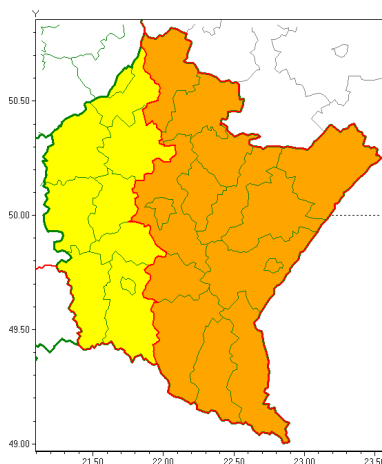

Zasięg ostrzeżeń w województwie

Burze z gradem  
 2019-05-20 07:18

**WOJEWÓDZTWO PODKARPACKIE**  
**OSTRZEŻENIA METEOROLOGICZNE ZBIORCZO NR 64**  
**WYKAZ OBYWÓW ZUJACYCH OSTRZEŻENIE**  
**o godz. 07:18 dnia 20.05.2019**

<b>Zjawisko/Stopień zagrożenia</b>	Burze z gradem/2
<b>Obszar (w nawiasie numer ostrzeżenia dla powiatu)</b>	powiaty: bieszczadzki(39), brzozowski(25), jarosławski(27), leski(39), leajski(26), lubaczowski(26), łacucki(28), niaska(25), przemyski(26), Przemyśl(26), przeworski(27), rzeszowski(28), Rzeszów(26), sanocki(41), stalowowolski(26)
<b>Ważność</b>	od godz. 12:00 dnia 20.05.2019 do godz. 21:00 dnia 20.05.2019
<b>Prawdopodobieństwo</b>	80%
<b>Przebieg</b>	Prognozuje się wystąpienie burz z opadami deszczu miejscami od 30 mm do 40 mm oraz porywami wiatru do 80 km/h. Miejscami grad.
<b>SMS</b>	IMGW-PIB OSTRZEŻEGA: BURZE Z GRADEM/2 podkarpackie (15 powiatów) od 12:00/20.05 do 21:00/20.05.2019 deszcz 40 mm, porywy 80 km/h. Dotyczy powiatów: bieszczadzki, brzozowski, jarosławski, leski, leajski, lubaczowski, łacucki, niaska, przemyski, Przemyśl, przeworski, rzeszowski, Rzeszów, sanocki i stalowowolski.
<b>RSO</b>	Woj. podkarpackie (15 powiatów), IMGW-PIB wydał ostrzeżenie drugiego stopnia o burzach z gradem
<b>Uwagi</b>	Brak.
<b>Zjawisko/Stopień zagrożenia</b>	Burze z gradem/1
<b>Obszar (w nawiasie numer ostrzeżenia dla powiatu)</b>	powiaty: debicki(26), jasielski(37), kolbuszowski(24), Krosno(30), krośnieński(36), mielecki(25), ropczycko-sędziszowski(25), strzykowski(25), Tarnobrzeg(24), tarnobrzeski(24)