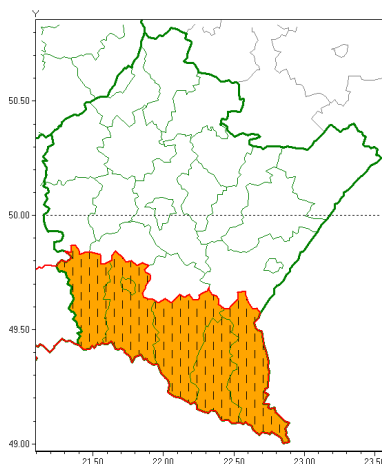

Zasięg ostrzeżeń w województwie

Opady marznące
2020-01-09 10:49

WOJEWÓDZTWO PODKARPACKIE
OSTRZEŻENIA METEOROLOGICZNE ZBIORCZO NR 7
WYKAZ OBSZARÓW ZUSYTYNIANYCH
o godz. 10:49 dnia 09.01.2020

Zjawisko/Stopień zagrożenia	Opady marznące/2 ZMIANA
Obszar (w nawiasie numer ostrzeżenia dla powiatu)	powiaty: bieszczadzki(4), jasielski(3), Krosno(3), krośnieński(3), leski(4), sanocki(4)
Ważność	od godz. 10:50 dnia 09.01.2020 do godz. 06:00 dnia 10.01.2020
Prawdopodobieństwo	90%
Przebieg	Prognozuje się miejscami wystąpienie umiarkowanych, okresami silnych, opadów marzących, deszczu oraz mroźnych powodujących gołoledź.
SMS	IMGW-PIB OSTRZEŻENIA: MARZĄCE OPADY/2 podkarpackie (6 powiatów) od 10:50/09.01 do 06:00/10.01.2020 marznięce opady, drogi liskie. Dotyczy powiatów: bieszczadzki, jasielski, Krosno, krośnieński, leski i sanocki.
RSO	Woj. podkarpackie (6 powiatów), IMGW-PIB wydał ostrzeżenie drugiego stopnia o opadach marzących
Uwagi	Brak.
Dyrektor synoptyk IMGW-PIB	Tomasz Knopik