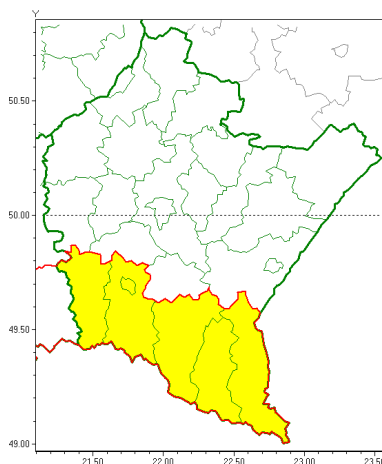

### Zasięg ostrzeżeń w województwie

Opady marznące  
2020-01-10 14:17

**WOJEWÓDZTWO PODKARPACKIE**  
**OSTRZEŻENIA METEOROLOGICZNE ZBIORCZO NR 8**  
**WYKAZ OBLICZONYCH OSTRZEŻEŃ**  
**o godz. 14:17 dnia 10.01.2020**

Zjawisko/Stopień zagrożenia	Opady marznące/1
Obszar (w nawiasie numer ostrzeżenia dla powiatu)	powiaty: bieszczadzki(5), jasielski(4), Krosno(4), krośnieński(4), leski(5), sanocki(5)
Ważność	od godz. 00:00 dnia 11.01.2020 do godz. 08:00 dnia 11.01.2020
Prawdopodobieństwo	80%
Przebieg	Prognozuje się wystąpienie słabych opadów deszczu lub deszczu ze śniegiem, lokalnie marzących i powodujących gołoledź.
SMS	IMGW-PIB OSTRZEGA: MARZĄCE OPADY/1 podkarpackie (6 powiatów) od 00:00/11.01 do 08:00/11.01.2020 marzący opady, drogi liskie. Dotyczy powiatów: bieszczadzki, jasielski, Krosno, krośnieński, leski i sanocki.
RSO	Woj. podkarpackie (6 powiatów), IMGW-PIB wydał ostrzeżenie pierwszego stopnia o opadach marzących
Uwagi	Brak.
Dyrektor synoptyk IMGW-PIB	Alina Jasek-Kamińska