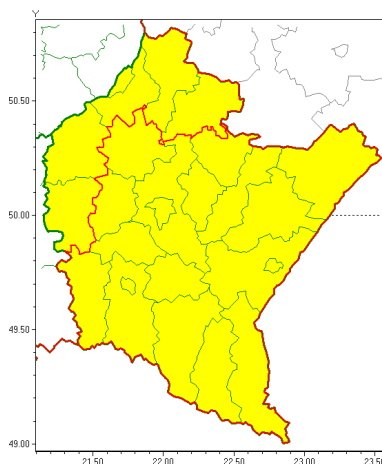

Zasięg ostrzeżeń w województwie

Gęsta mgła
2020-01-16 13:52

WOJEWÓDZTWO PODKARPACKIE
OSTRZEŻENIA METEOROLOGICZNE ZBIORCZO NR 10
WYKAZ OBOWIĄZUJĄCYCH OSTRZEŻEŃ
o godz. 13:52 dnia 16.01.2020

Zjawisko/Stopień zagrożenia	Gęsta mgła/1
Obszar (w nawiasie numer ostrzeżenia dla powiatu)	powiaty: bieszczadzki(7), brzozowski(5), jarosławski(5), jasielski(6), kolbuszowski(5), Krosno(6), krośnieński(6), leski(7), leżajski(5), lubaczowski(5), Łańcut(5), przemyski(5), Przemyśl(5), przeworski(5), ropczycko-sędziszowski(5), rzeszowski(5), Rzeszów(5), sanocki(7), strzykowski(5)
Ważność	od godz. 23:00 dnia 16.01.2020 do godz. 09:00 dnia 17.01.2020
Prawdopodobieństwo	80%
Przebieg	Prognozuje się mgły, w zasięgu których widzialność miejscami będzie ograniczona do 100 m.
SMS	IMGW-PIB OSTRZEGA: MGŁA/1 podkarpackie (19 powiatów) od 23:00/16.01 do 09:00/17.01.2020 widzialność 100 m. Dotyczy powiatów: bieszczadzki, brzozowski, jarosławski, jasielski, kolbuszowski, Krosno, krośnieński, leski, leżajski, lubaczowski, Łańcut, przemyski, Przemyśl, przeworski, ropczycko-sędziszowski, rzeszowski, Rzeszów, sanocki i strzykowski.
RSO	Woj. podkarpackie (19 powiatów), IMGW-PIB wydał ostrzeżenie pierwszego stopnia o silnych mgłach
Uwagi	Brak.
Zjawisko/Stopień zagrożenia	Gęsta mgła/1
Obszar (w nawiasie numer ostrzeżenia dla powiatu)	powiaty: debicki(5), mielecki(4), niemiński(5), stalowowolski(4), Tarnobrzeg(4), tarnobrzeski(4)