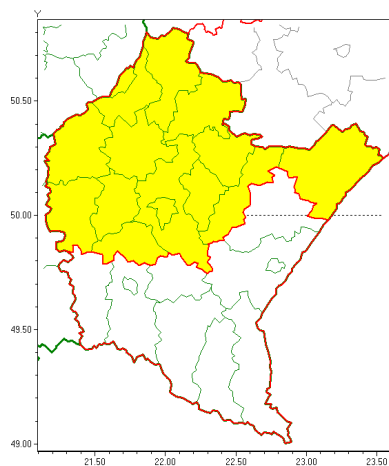

Zasięg ostrzeżeń w województwie

Burze z gradem
2020-07-06 10:41

Silny deszcz z burzami
2020-07-06 10:41

WOJEWÓDZTWO PODKARPACKIE
OSTRZEŻENIA METEOROLOGICZNE ZBIORCZO NR 150
WYKAZ OBSZARÓW Z UCZESTWILIENIEM W OSTRZEŻENIU
o godz. 10:41 dnia 06.07.2020

Zjawisko/Stopień zagrożenia	Burze z gradem/1
Obszar (w nawiasie numer ostrzeżenia dla powiatu)	powiaty: dębicki(70), kolbuszowski(71), leżajski(70), lubaczowski(71), Łańcut(70), mielecki(69), niemiński(71), przeworski(72), ropczycko-sędziszowski(70), rzeszowski(73), Rzeszów(71), stalowowolski(70), strzyżowski(72), Tarnobrzeg(71), tarnobrzeczki(71)
Ważność	od godz. 15:00 dnia 06.07.2020 do godz. 24:00 dnia 06.07.2020
Prawdopodobieństwo	80%
Przebieg	Prognozuje się wystąpienie burz z opadami deszczu miejscami od 20 mm do 30 mm, lokalnie do 40 mm oraz porywami wiatru do 80 km/h. Miejscami grad.
SMS	IMGW-PIB OSTRZEŻEGA: BURZE Z GRADEM/1 podkarpackie (15 powiatów) od 15:00/06.07 do 24:00/06.07.2020 deszcz 40 mm, porywy 80 km/h. Dotyczy powiatów: dębicki, kolbuszowski, leżajski, lubaczowski, Łańcut, mielecki, niemiński, przeworski, ropczycko-sędziszowski, rzeszowski, Rzeszów, stalowowolski, strzyżowski, Tarnobrzeg i tarnobrzeczki.
RSO	Woj. podkarpackie (15 powiatów), IMGW-PIB wydał ostrzeżenie pierwszego stopnia o burzach z gradem
Uwagi	Brak.
Zjawisko/Stopień zagrożenia	Silny deszcz z burzami/2 ZMIANA
Obszar (w nawiasie numer ostrzeżenia dla powiatu)	powiaty: bieszczadzki(104), brzozowski(78), jarosławski(72), jasielski(95), Krosno(92), krośnieński(98), leski(104), przemyski(75), Przemyśl(74), sanocki(103)