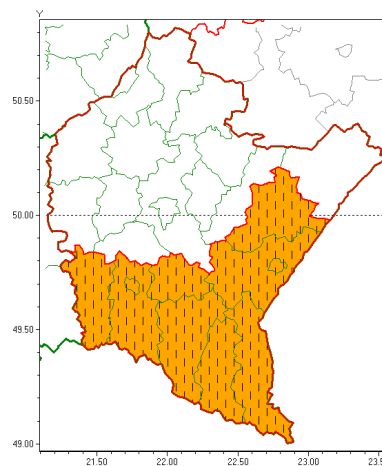

Zasięg ostrzeżeń w województwie

Burze z gradem
2020-07-06 10:41

Silny deszcz z burzami
2020-07-06 10:41

WOJEWÓDZTWO PODKARPACKIE
OSTRZEŻENIA METEOROLOGICZNE ZBIORCZO NR 150
WYKAZ OBSZARÓW Z UCZESTWILIENIEM W OSTRZEŻENIU
o godz. 10:41 dnia 06.07.2020

Zjawisko/Stopień zagrożenia	Burze z gradem/1
Obszar (w nawiasie numer ostrzeżenia dla powiatu)	powiaty: dębicki(70), kolbuszowski(71), leżajski(70), lubaczowski(71), Łańcut(70), mielecki(69), niemiński(71), przeworski(72), ropczycko-sędziszowski(70), rzeszowski(73), Rzeszów(71), stalowowolski(70), strzyżowski(72), Tarnobrzeg(71), tarnobrzeczki(71)
Ważność	od godz. 15:00 dnia 06.07.2020 do godz. 24:00 dnia 06.07.2020
Prawdopodobieństwo	80%
Przebieg	Prognozuje się wystąpienie burz z opadami deszczu miejscami od 20 mm do 30 mm, lokalnie do 40 mm oraz porywami wiatru do 80 km/h. Miejscami grad.
SMS	IMGW-PIB OSTRZEŻEGA: BURZE Z GRADEM/1 podkarpackie (15 powiatów) od 15:00/06.07 do 24:00/06.07.2020 deszcz 40 mm, porywy 80 km/h. Dotyczy powiatów: dębicki, kolbuszowski, leżajski, lubaczowski, Łańcut, mielecki, niemiński, przeworski, ropczycko-sędziszowski, rzeszowski, Rzeszów, stalowowolski, strzyżowski, Tarnobrzeg i tarnobrzeczki.
RSO	Woj. podkarpackie (15 powiatów), IMGW-PIB wydał ostrzeżenie pierwszego stopnia o burzach z gradem
Uwagi	Brak.
Zjawisko/Stopień zagrożenia	Silny deszcz z burzami/2 ZMIANA
Obszar (w nawiasie numer ostrzeżenia dla powiatu)	powiaty: bieszczadzki(104), brzozowski(78), jarosławski(72), jasielski(95), Krosno(92), krośnieński(98), leski(104), przemyski(75), Przemyśl(74), sanocki(103)