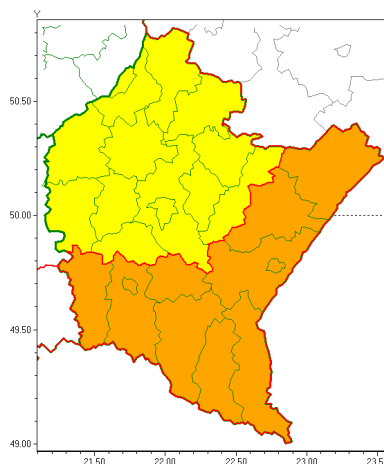

Zasięg ostrzeżeń w województwie

Intensywne opady deszczu
2020-08-31 13:47

WOJEWÓDZTWO PODKARPACKIE
OSTRZEŻENIA METEOROLOGICZNE ZBIORCZO NR 190
WYKAZ OBSZARÓW ZUJCIANYCH OSTRZEŻENIAMI
o godz. 13:47 dnia 31.08.2020

Zjawisko/Stopień zagrożenia	Intensywne opady deszczu/1
Obszar (w nawiasie numer ostrzeżenia dla powiatu)	powiaty: dębicki(93), kolbuszowski(92), leżajski(92), łańcucki(92), mielecki(91), niemiński(93), przeworski(93), ropczycko-sędziszowski(92), rzeszowski(96), Rzeszów(94), stalowowolski(91), strzyżowski(94), Tarnobrzeg(94), tarnobrzeski(94)
Ważność	od godz. 02:00 dnia 01.09.2020 do godz. 24:00 dnia 02.09.2020
Prawdopodobieństwo	80%
Przebieg	Prognozuje się wystąpienie opadów deszczu o natężeniu umiarkowanym okresami silnym. Prognozowana wysokość opadów za okres ważności Ostrzeżenia - miejscami do 40 mm.
SMS	IMGW-PIB OSTRZEŻENIA: DESZCZ/1 podkarpackie (14 powiatów) od 02:00/01.09 do 24:00/02.09.2020 40 mm. Dotyczy powiatów: dębicki, kolbuszowski, leżajski, łańcucki, mielecki, niemiński, przeworski, ropczycko-sędziszowski, rzeszowski, Rzeszów, stalowowolski, strzyżowski, Tarnobrzeg i tarnobrzeski.
RSO	Woj. podkarpackie (14 powiatów), IMGW-PIB wydał ostrzeżenie pierwszego stopnia o intensywnych opadach deszczu
Uwagi	Brak.
Zjawisko/Stopień zagrożenia	Intensywne opady deszczu/2
Obszar (w nawiasie numer ostrzeżenia dla powiatu)	powiaty: bieszczadzki(130), brzozowski(101), jarosławski(93), jasielski(120), Krosno(117), krośnieński(124), leski(130), lubaczowski(92), przemyski(97), Przemyśl(96), sanocki(129)